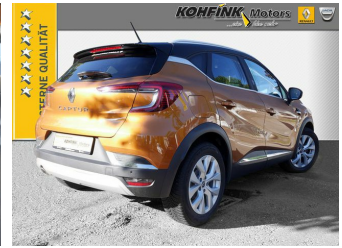

RENAULT Captur Intens TCe 130 EDC GPF

Gebrauchtwagen

Druckdatum: 10.12.2022

Preis: 21.980 €

Fahrzeugnummer: Rupp

Fahrzeugdaten

Leistung	96 kW (131 PS)
Erstzulassung	02/2020
Farbe	orange (orange)
Kilometerstand	25.500 km
Getriebe	Automatik
Fahrzeugart	Gebrauchtwagen
Kraftstoffart	Benzin
Aufbauart	SUV / Geländewagen

Ausstattung

- Leichtmetallfelgen
- Einparkhilfe
- Elektron. Stabilitätsprogramm (ESP)
- Antiblockiersystem (ABS)
- Navigationssystem
- Klimaautomatik
- Abstandsregeltempomat (ACC)
- Lichtautomatik
- Dachreling
- ASR
- Lederlenkrad
- MP3
- Reifendruckkontrolle
- Keyless Go
- Bluetooth
- Digitalradio / DAB
- Mittelarmlehne
- Freisprecheinrichtung
- Touchscreen
- USB
- Apple CarPlay
- Innenspiegel autom. abblendend
- Wegfahrsperrung
- Tempomat
- Servolenkung
- Lederausstattung
- Elektr. Fensterheber
- LED-Scheinwerfer
- Garantie
- Tagfahrlicht
- Sportfahrwerk
- Metallic
- Multifunktionslenkrad
- Spracherkennungssystem
- Regensensor
- Außenspiegel elektrisch
- Isofix
- Spurhalteassistent
- Rückfahrkamera
- Klimatisierung
- Verkehrszeichenerkennung
- Android Auto
- Elektr. Seitenspiegel
- Tuner / Radio

Beschreibung

- Fahrzeug-Nr.: Rupp

Ausstattungsline/ -paket:

- City Paket
- Style Paket

Media:

- 3D-Kartendarstellung
- 7 Zoll Farbdisplay
- Touchscreen-Display
- Radio
- Audiosystem MP3-fähig
- DAB Tuner
- externer Audioeingang (AUX)
- iPod/iPhone/Android Schnittstelle
- USB-Schnittstelle/Anschluss
- Bluetooth Schnittstelle
- Freisprecheinrichtung
- Sprachsteuerung-/Bedienung